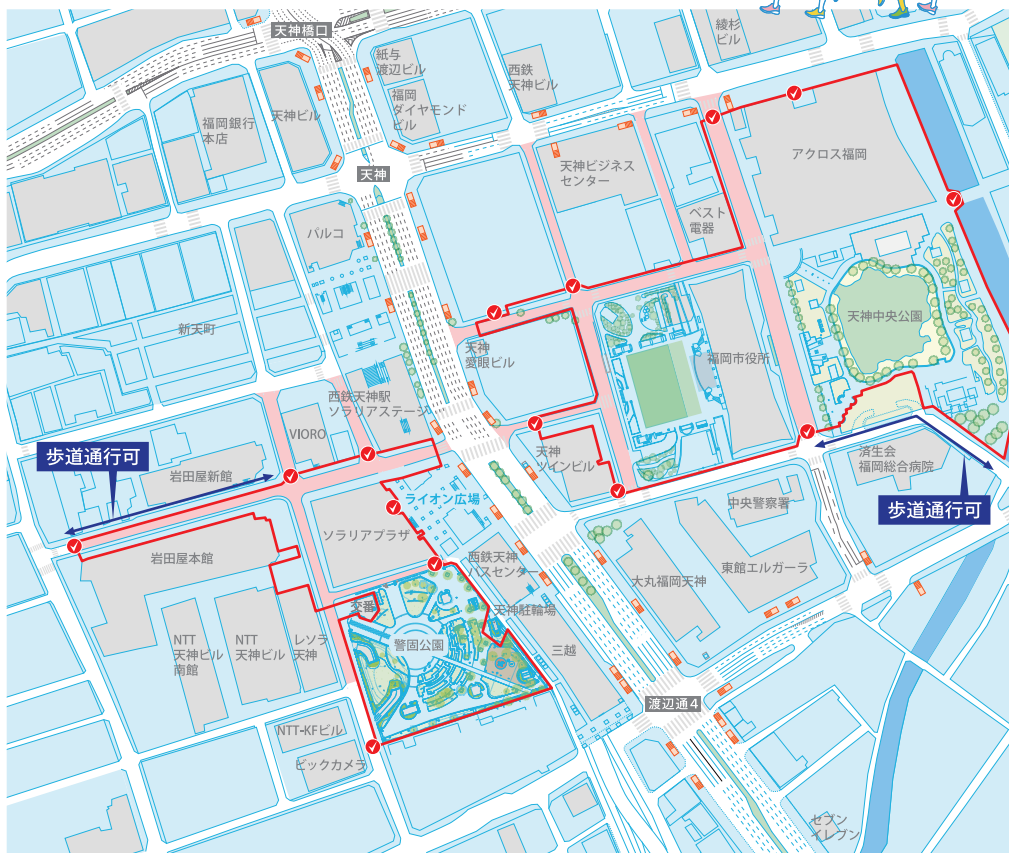

# 歩行者立ち入り制限のお知らせ

令和6年11月10日(日)

規制予定時間 **6:00~8:45**

※規制時間は予定であり、当日の競技状況等によって変わる場合があります。

大会当日は、スタートエリアにおいて、ランナーや大会関係者以外の立ち入り、車両(自転車を含む)の出入りを制限させていただきます。各店舗、事業所などの関係者の皆さまにはご迷惑おかけしますが、ご理解とご協力をお願いいたします。  
なお、天神地下街は通常通り、ご通行いただけます。

6:00~8:00

8:00~8:45

この横断歩道は8:00~8:45は横断できません。天神地下街をご利用ください。

**凡例**

ランナーエリア(一般の方は入れません)

アスリートビブスチェックゲート ※チェックゲートを通る際はアスリートビブスが必要となります。一般の方はランナーエリアには入れません。

車両通行止 ※大会関係車両は除く

天神地下街出入口