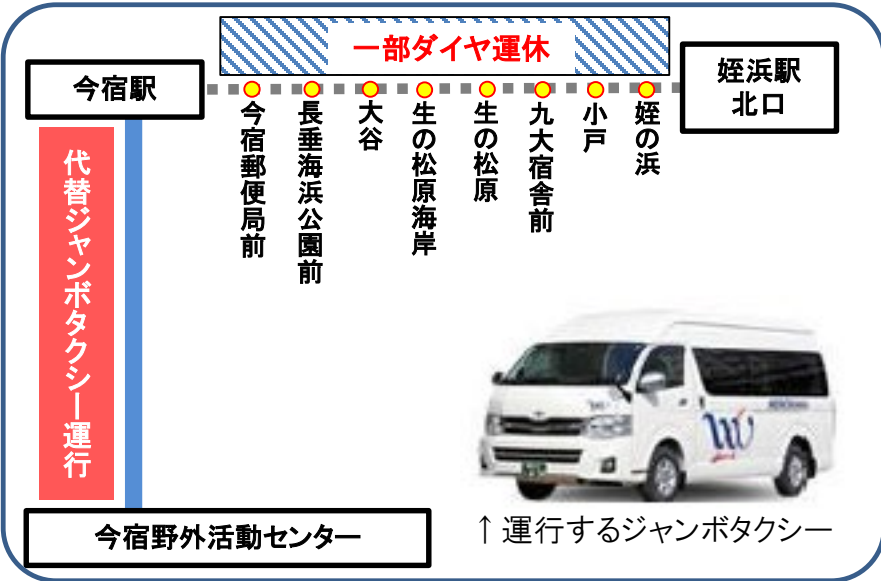

ご協力をお願いします

今宿姪浜線（なぎさ号）は、福岡マラソン2022開催に伴う交通規制により**一部運休**を行うため、**11月13日（日）は右表ダイヤ**となります。また交通規制による渋滞のため大幅な遅れが予想されますのであらかじめご了承ください。

※代替バスは9人乗りのジャンボタクシーです。
※乗車料金は無料ですが、乗車人数に限りがありますのでご了承ください。

福岡マラソン総合コールセンター
TEL 092-711-4422
福岡マラソン 2022
受付時間/9:30~17:00
※土・日・祝日は除く。(但し大会前日・当日は受付を行います。)