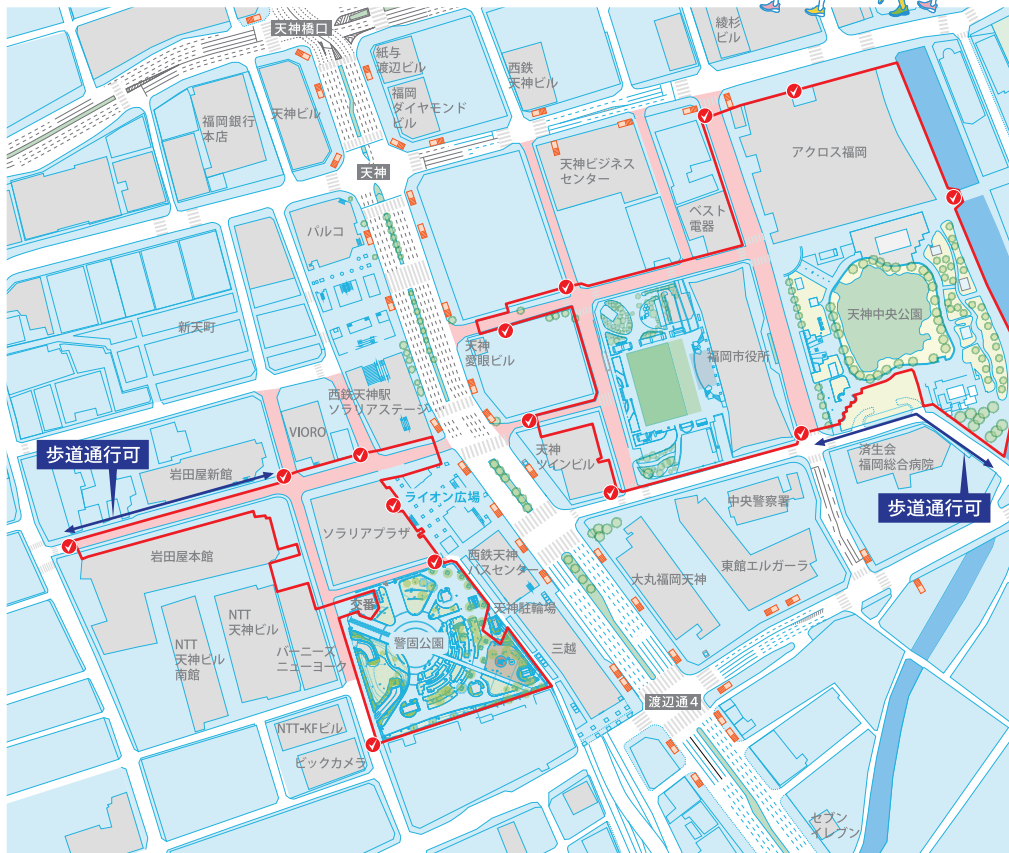

歩行者立ち入り制限のお知らせ

令和5年11月12日(日)

規制予定時間 **6:00~8:45**

※規制時間は予定であり、当日の競技状況等によって変わる場合があります。

大会当日は、スタートエリアにおいて、ランナーや大会関係者以外の立ち入り、車両(自転車を含む)の出入りを制限させていただきます。各店舗、事業所などの関係者の皆さまにはご迷惑おかけしますが、ご理解とご協力をお願いいたします。
なお、天神地下街は通常通り、ご通行いただけます。

6:00~8:00

8:00~8:45

凡例

ランナーエリア(一般の方は入れません)

アスリートビブスチェックゲート

※チェックゲートを通る際はアスリートビブスが必要となります。一般の方はランナーエリアには入れません。

車両通行止

※大会関係車両は除く