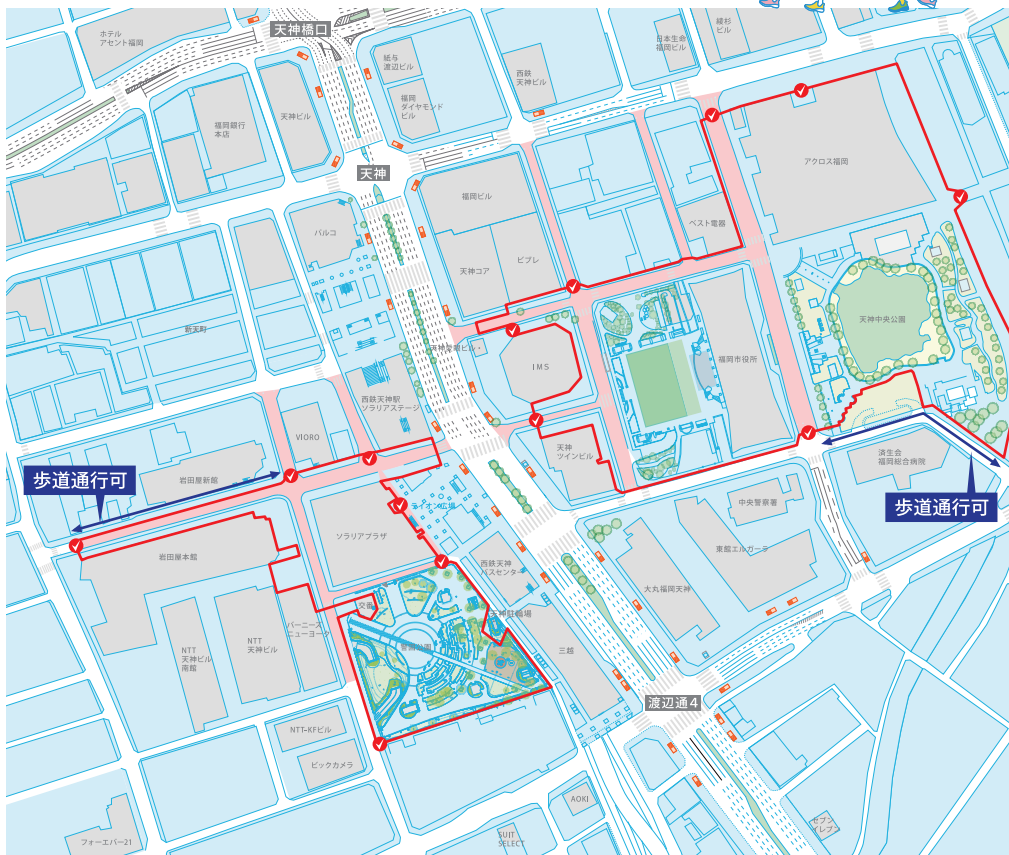

(市役所・天神中央公園周辺、警固公園周辺) 歩行者立ち入り制限のお知らせ

2015年11月8日(日)

規制予定時間 **6:00~8:45**

※規制時間は予定であり、当日の競技状況等によって変わる場合があります。

大会当日は、スタートエリアにおいて、ランナーや大会関係者以外の立ち入り、車両(自転車を含む)の出入りを制限させていただきます。各店舗、事業所などの関係者の皆さまにはご迷惑おかけしますが、ご理解とご協力をお願いいたします。
天神地下街は通常どおり通行できます。

6:00~8:00

8:00~8:45

この横断歩道は8:00~8:45は横断できません。天神地下街をご利用ください。

凡例

- ランナーエリア(大会関係者以外立ち入り禁止)
- ✔ ナンバーカードチェックゲート ※チェックゲートではナンバーカードが必要になりますので、一般の方はランナー・大会関係者エリアに入ることができません。
- 車両通行止 ※大会関係車両は除く
- 天神地下街出入口

大会・交通規制に関するお問い合わせ