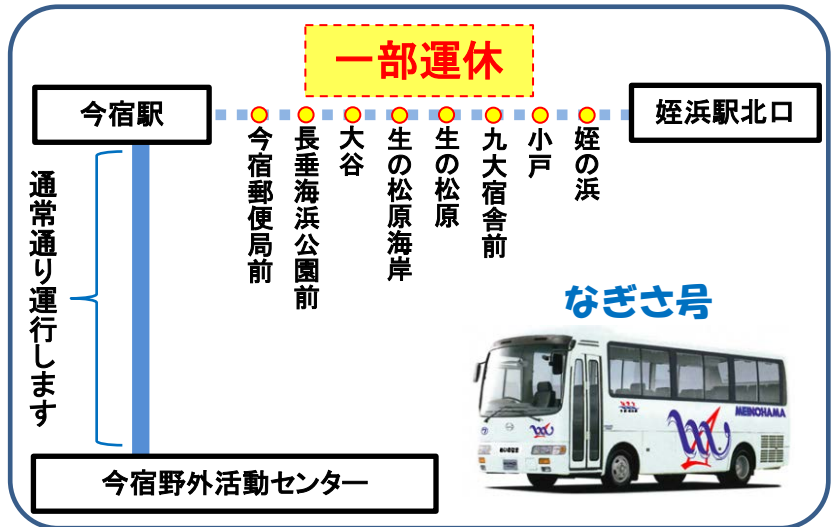

【11/8(日)】福岡マラソン2015開催に伴う今宿姪浜線(なぎさ号)一部運休について

ご協力をお願いします

今宿姪浜線(なぎさ号)は、福岡マラソン2015開催に伴う交通規制により**一部運休・折り返し運行**を行うため、

11月8日(日)は右表ダイヤとなります。また交通規制による渋滞のため大幅な遅れが予想されますのであらかじめご了承ください。

■ お問い合わせ先

【本件に関して】
 福岡市住宅都市局
 公共交通推進課
 TEL 092-733-5405